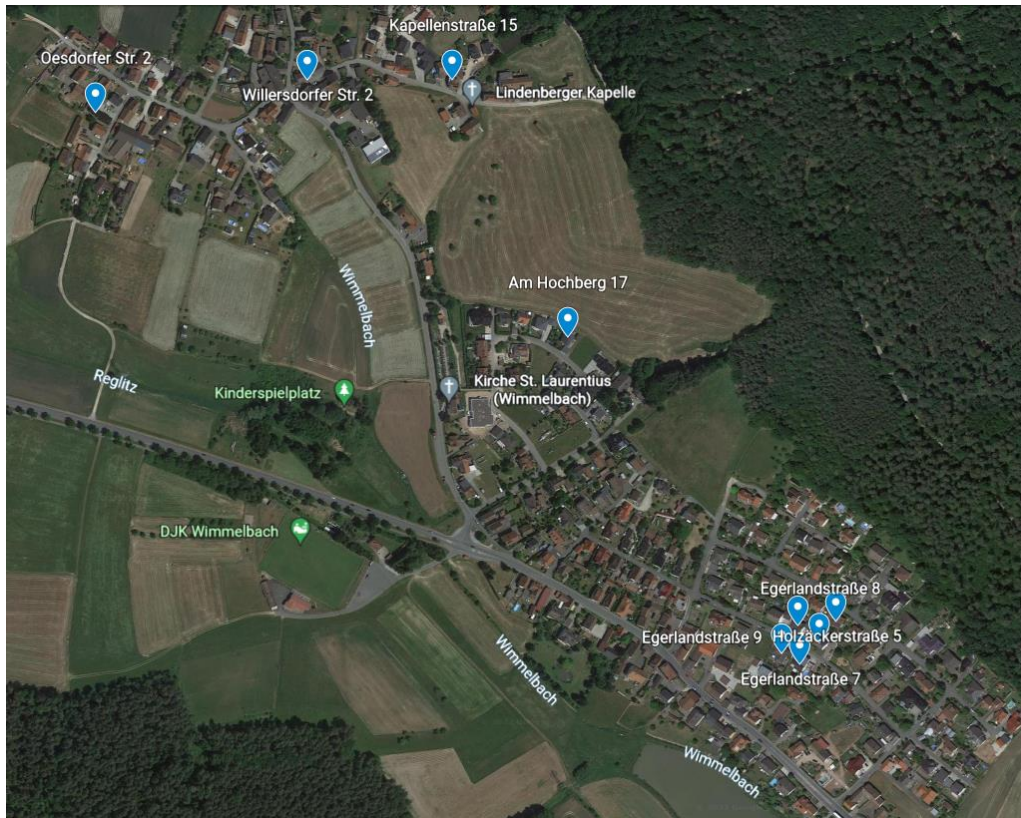

Garagenflohmarkt 16.10.2022 in Hausen und Wimmelbach

Straße	T	H	S	Sp	K	E	B	sonstiges
Am Hochberg 17		x			x		x	x
Egerlandstr. 7		x						Kinderbekleidung
Egerlandstr. 8		x			x			
Egerlandstr. 9		x			x		x	x
Egerlandstr. 10					x			
Holzäckerstr. 5		x			x		x	
Kapellenstr. 15		x		x	x		x	x
Oesdorfer Str. 2		x			x	x		
Willersdorfer Str. 2		x			x		x	

Teilnehmerliste

Straße	T	H	S	Sp	K	E	B	sonstiges
Adlerstr. 7					x			Gartenwerkzeug, Campingartikel
Albrecht-Dürer Str. 1	x	x	x	x	x	x		
Albrecht-Dürer-Str. 7	x	x	x	x	x			
Am Dorfgarten 3a	x	x			x	x		
Am Lachweihergraben 6b				x	x	x		
Am Lachweihergraben 8	x	x		x			x	x
Am Mühlweiher 16					x	x	x	
Am Mühlweiher 16				x	x		x	
Am Mühlweiher 21	x	x		x	x	x	x	
Am Mühlweiher 27	x	x			x	x	x	x
Am Vogelherd 4a		x			x	x	x	
Beckengasse 4	x	x				x	x	Herrenbekleidung
Dr.-Kupfer Str. 11	x				x	x	x	
Fackendorfer Str. 3b	x							Bekleidung
Fackendorfer Str. 8	x				x	x		
Fackendorfer Str. 10	x	x		x	x		x	
Forchheimer Str. 11	x	x	x	x	x	x	x	
Friedhofstr. 10a	x				x	x	x	
Friedhofstr. 31	x						x	
Friedhofstr. 41a	x	x			x	x	x	
Hans-Sachs-Str. 1a	x	x		x	x		x	
Hoschetsiedlung 1	x	x		x	x	x	x	
Hoschetsiedlung 29								
Hoschetsiedlung 3	x	x		x	x	x	x	
Industriestr. 26	x				x		x	
Industriestr. 38	x				x		x	Damen u. Herrenbekleidung
Industriestr. 52	x				x		x	